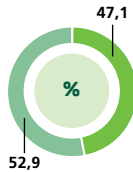

STROMHERKUNFT 2019 TARIF ÖKOSTROM *aktiv* (PROGNOSE)

- Wasserkraft
- Windkraft

Quellen: Greenpeace Energy, BDEW

ENERGIETRÄGERMIX

GREENPEACE ENERGY STROMMIX 2017

- Atomkraft
- Erdgas
- Sonstige fossile Energieträger