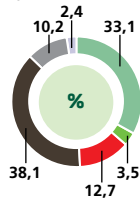

BUNDESDEUTSCHER DURCHSCHNITTMIX 2017

- Kohle
- Sonstige erneuerbare Energien
- Erneuerbare Energien, gefördert nach dem EEG

UMWELTBELASTUNGEN

GREENPEACE ENERGY STROMMIX 2017

0

0

BUNDESDEUTSCHER DURCHSCHNITTMIX 2017

435

0,0003

co₂ Emissionen in g/kWh
☢ Radioaktiver Abfall in g/kWh